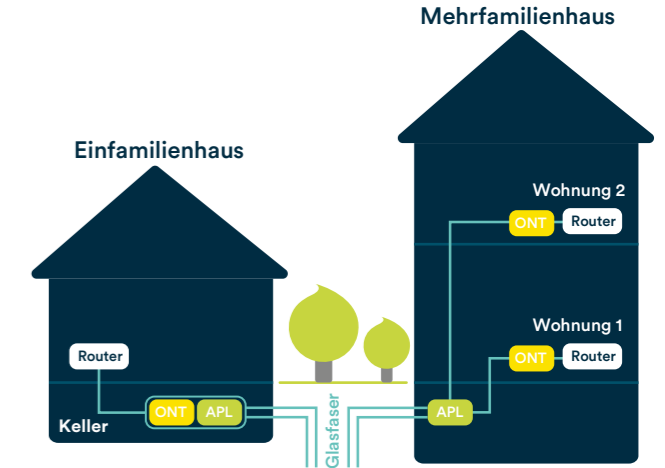

Installationsbeispiele

Für die Nutzung eines Glasfaseranschlusses sind drei wesentliche Stationen in deinem Gebäude notwendig: Der Netzabschlusspunkt (APL), das Glasfasermodem (ONT) und der Router.